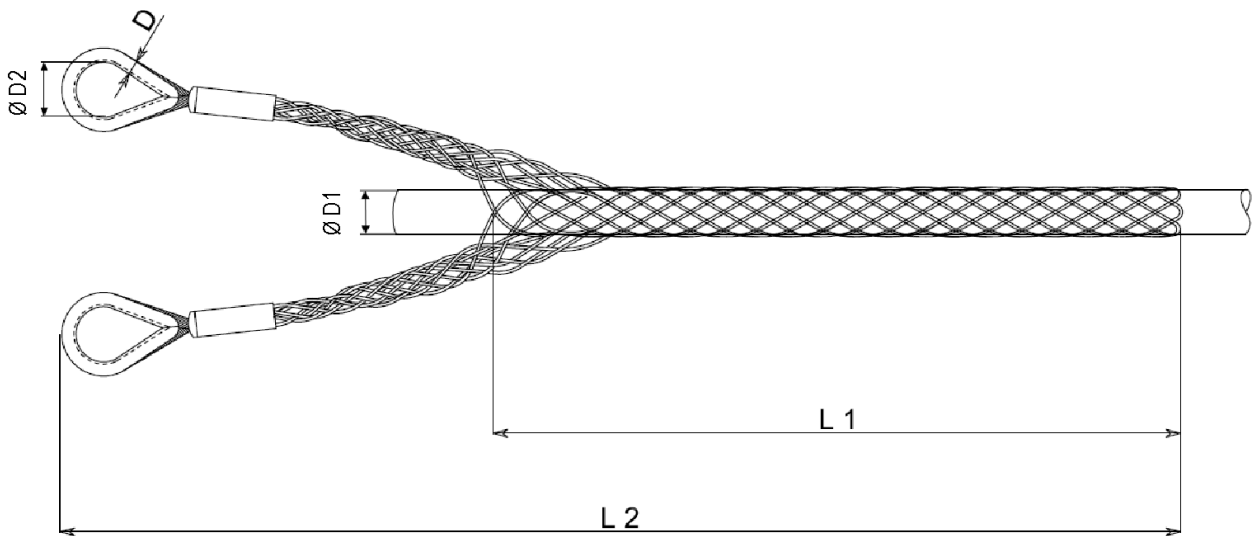

Cable pulling grips
With two eyelets

Order number

61-Z2-..

Material number	Order number	Ø D1	L1	L2	Ø D2	D	Material	Safe trailing load [kg]
1036975	61-Z2-27	25-30	600	800	16-18	5	Steel, galvan.	810
1036976	61-Z2-35	28-35	600	800	14-20	11	Steel, galvan.	1170
3007041	61-Z2-40	30-40	600	800	14-20	11	Stainless steel	1170
1036977	61-Z2-45	36-45	600	800	14-20	12	Steel, galvan.	1600
1036978	61-Z2-55	46-55	600	800	17-20	15	Steel, galvan.	1600
3015674	61-Z2-70	60-70	600	800	17-20	15	Steel, galvan.	2130